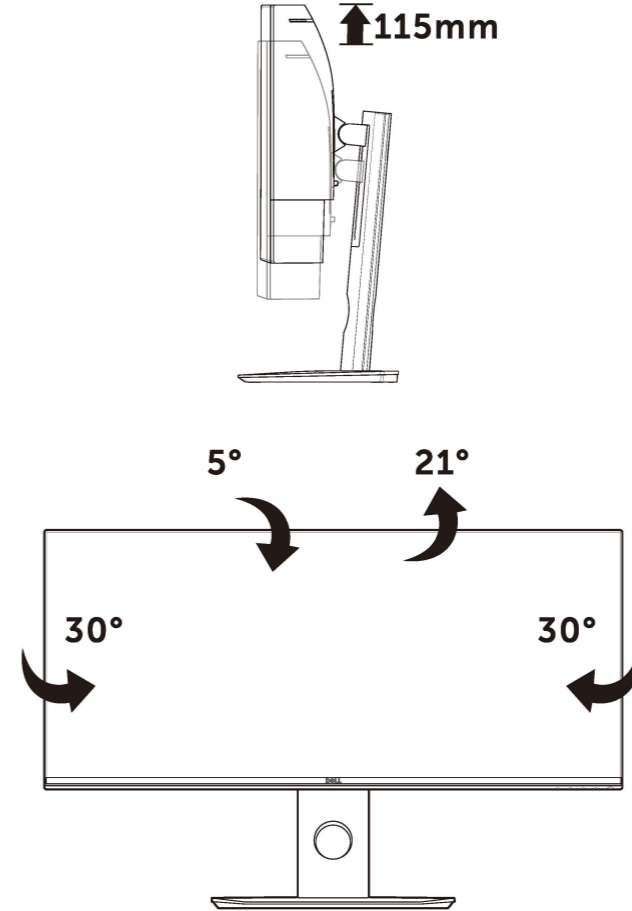

4

i

i

Barcode

(Dell P/N: HHMR1 Rev. A00)
P/N: 4J.39T01.002

www.dell.com/support/monitors